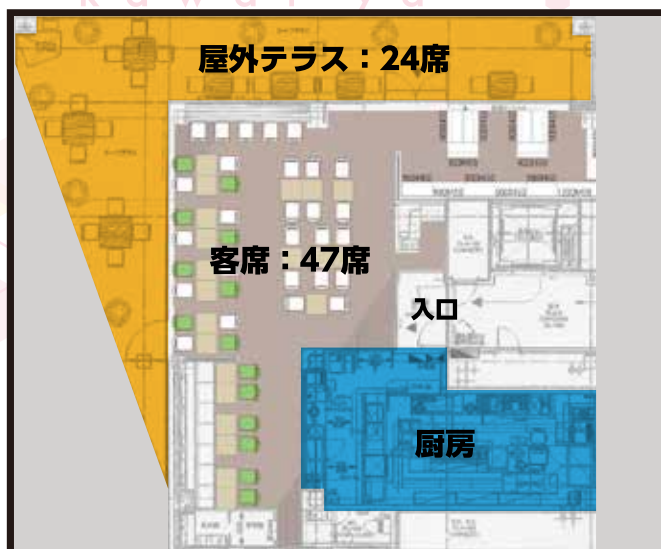

飲み放題コース

ソフトドリンクのみ	1名様	600円
アルコール含む	1名様	1,200円

※ご予算に合わせて、ご相談承ります。
※上記金額は、全て税込価格です。

基本情報

席数

室内:47席
屋外テラス:24席

店内禁煙・テラス席のみ喫煙可

お問い合わせ